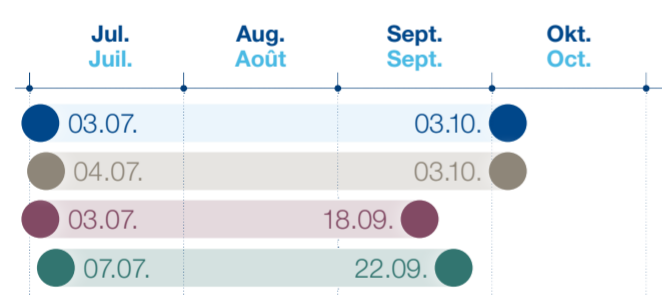

Fahrtzeiten Temps de circulation

Legenden Légendes

- ① 09.07.–03.10. Freitag bis Sonntag, ohne 31.07.. Du vendredi au dimanche, excepté le 31.07.
- ② 09.07.–02.10. Freitag und Samstag, ohne 31.07.. Vendredi et samedi, excepté le 31.07.
- ↻ Platzverhältnisse beschränkt. Reservation empfohlen. Gruppen nicht möglich. | Espace restreint. Réservation conseillée. Groupes pas admis.
- ③ 04.07.–03.10. Nur Sonntag, ohne Feiertage. Uniquement le dimanche, excepté jours fériés.
- ④ 03.07.–18.09. Nur Samstag, ohne 31.07.. Uniquement le samedi, excepté le 31.07..
- ⑤ 03.07.–03.10. Täglich ohne Montag. Chaque jour excepté le lundi.
- ⑥ 07.07.–22.09. Nur Mittwoch | Uniquement le mercredi
- ☑ Kurse durch LNM ausgeführt. **Aktuelle Fahrpläne finden Sie unter navig.ch** | Courses exécutées par la LNM. **Les horaires en vigueur sont disponibles sur le site navig.ch**
- ↻ Wendepunkt | Point de retour
- ☞ Bordrestaurant | Restauration à bord
- 🚲 Kein Velotransport | Pas de transport de vélos
- ☕ Frühstücksfahrt | Croisière petit-déjeuner
- 🍽️ Mittagsfahrt | Croisière lunch
- 🌃 Abendfahrt | Croisière du soir

Drei-Seen Trois-Lacs

Biel/Bienne → Murten	301 täglich quotidien	LNM (42)	Murten → Biel/Bienne	LNM (41)	302 täglich quotidien
Biel/Bienne	09:45	14:45	Murten	09:50	14:25
Tüscherz	10:00	↻	Sugiez	10:25	14:40
Engelberg-Wingreis	10:05	↻	Camping 3 Lacs	10:35	14:50
Twann	10:15	15:10	La Sauge	10:50	15:10
Ligerz	10:25	15:20	Neuchâtel an	11:25	15:45
St. Petersinsel Nord	10:35	15:30	Neuchâtel ab	11:35	15:55
La Neuveville	10:50	15:45	La Tène	12:15	16:20
Erlach	11:00	15:55	Le Landeron	12:45	16:55
Le Landeron	11:10	16:02	Erlach	12:55	17:05
La Tène	11:40	16:33	La Neuveville	13:06	17:15
Neuchâtel an	↻	17:15	St. Petersinsel Nord	13:20	17:30
Neuchâtel ab	↻	17:20	Ligerz	13:30	17:40
La Sauge	12:10	17:55	Twann	13:40	17:50
Camping 3 Lacs	12:30	18:10	Engelberg-Wingreis	↻	17:58
Sugiez	12:40	18:20	Tüscherz	↻	18:05
Murten	13:00	18:55	Biel/Bienne	14:05	18:20

Wichtige Gültigkeiten Validités principales

- ✓ SBB Generalabonnement | Abonnement général CFF
- ✓ SBB Halbtax | Abonnement demi-tarif CFF
- ✓ SBB Kinder- und Juniorkarte | Carte enfant et Junior CFF
- ✓ Gemeindetageskarte | Carte journalière communale
- ✗ SBB Velo-Pass | Passeport vélo CFF
- ✗ Libero Billette und Abos | Billets et abonnements Libero

Events Événements

Unsere vielen verschiedenen Themen-Events machen die Schifffahrt noch abwechslungsreicher!

Nos nombreuses et différentes croisières à thème rendent la navigation encore plus attrayante.

Alle Events: Tous les événements: bielensee.ch | lacdebiene.ch