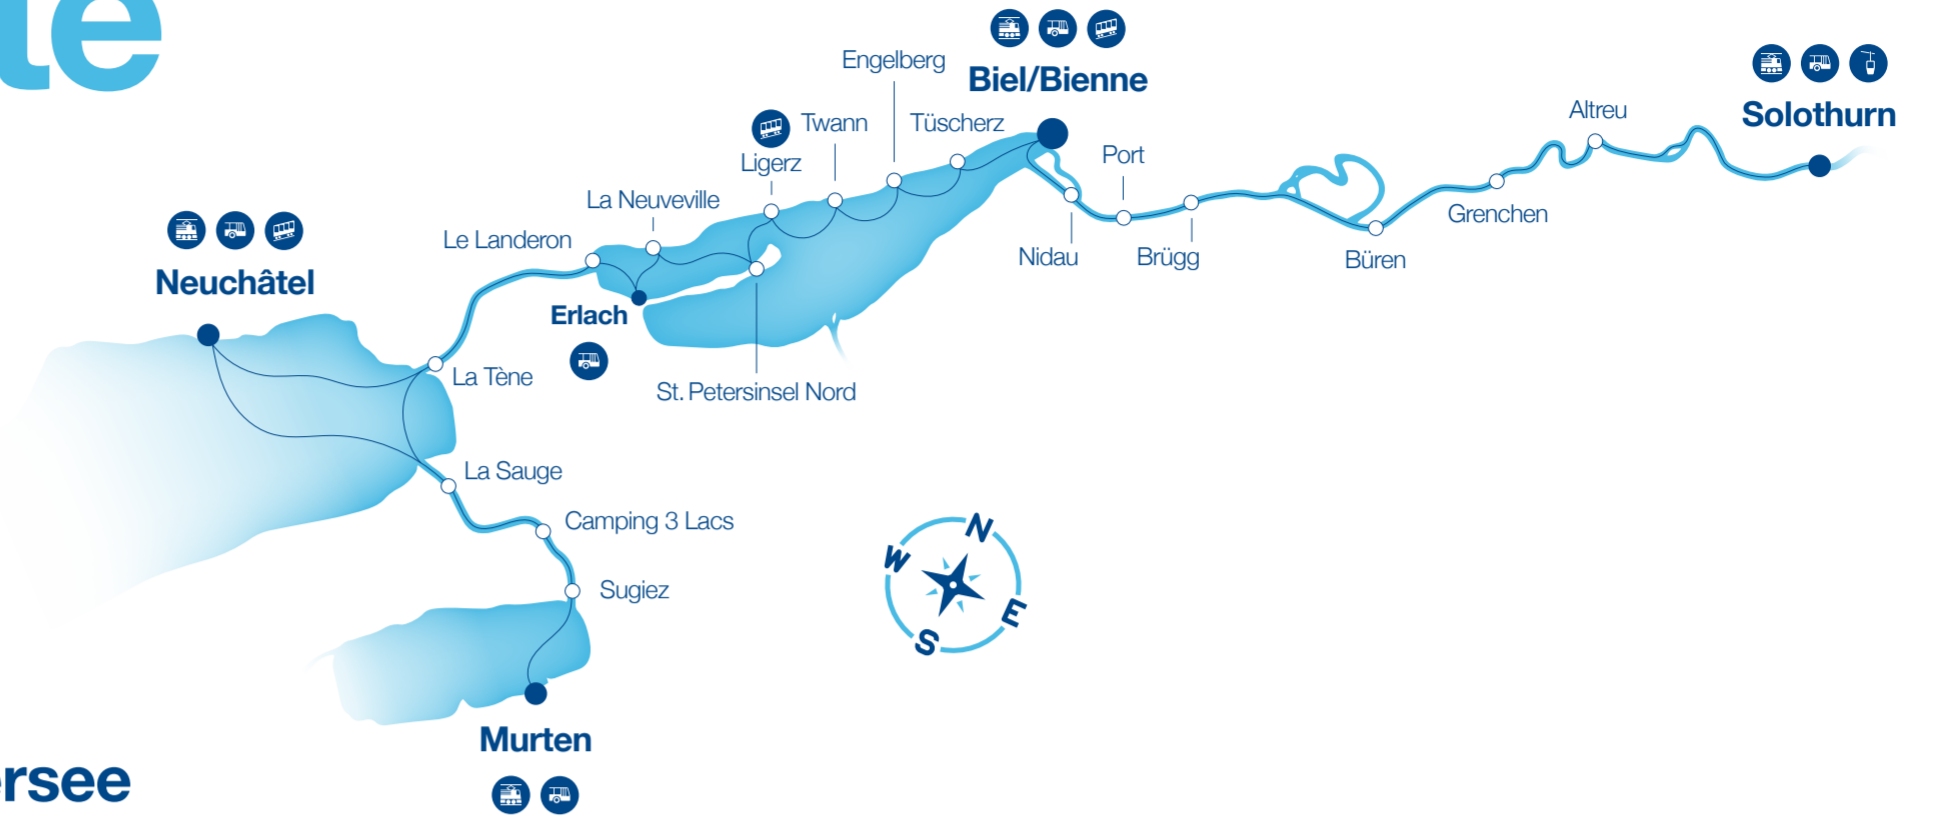

Fahrplan Sommer Horaire Été

03.07.2021 – 03.10.2021

**Online Fahrplan
Horaire en ligne**

bielensee.ch | lacdebiene.ch

Aare L'Aar

Solothurn → Biel/Bienne	31 täglich quotidien	33 Di.-So. Ma.-Di.	35 Di.-So. Ma.-Di.	37 Mittwoch Mercredi
Solothurn	09:10	12:10	15:10	19:00
Altreu	09:50	12:50	15:50	19:45
Grenchen	10:10	13:10	16:10	20:10
Büren	10:40	13:40	16:40	↻
Brügg	11:12	14:12	17:12	
Port	11:20	14:20	17:20	
Nidau	11:40	14:40	17:40	
Biel/Bienne	11:55	14:55	17:55	

Biel/Bienne → Solothurn	32 Di.-So. Ma.-Di.	34 täglich quotidien	36 Di.-So. Ma.-Di.	38 Mittwoch Mercredi
Biel/Bienne	09:10	12:10	15:10	
Nidau	09:20	12:20	15:20	
Port	09:25	12:25	15:25	
Brügg	09:50	12:50	15:50	
Büren	10:25	13:25	16:25	↻
Grenchen	10:50	13:50	16:50	20:10
Altreu	11:15	14:15	17:15	20:45
Solothurn	11:55	14:55	17:55	21:30

Drei-Seen Trois-Lacs

Biel/Bienne → Murten	301 täglich quotidien	LNM (42)	Murten → Biel/Bienne	LNM (41)	302 täglich quotidien
Biel/Bienne	09:45	14:45	Murten	09:50	14:25
Tüscherz	10:00	↻	Sugiez	10:25	14:40
Engelberg-Wingreis	10:05	↻	Camping 3 Lacs	10:35	14:50
Twann	10:15	15:10	La Sauge	10:50	15:10
Ligerz	10:25	15:20	Neuchâtel an	11:25	15:45
St. Petersinsel Nord	10:35	15:30	Neuchâtel ab	11:35	15:55
La Neuveville	10:50	15:45	La Tène	12:15	16:20
Erlach	11:00	15:55	Le Landeron	12:45	16:55
Le Landeron	11:10	16:02	Erlach	12:55	17:05
La Tène	11:40	16:33	La Neuveville	13:06	17:15
Neuchâtel an	↻	17:15	St. Petersinsel Nord	13:20	17:30
Neuchâtel ab	↻	17:20	Ligerz	13:30	17:40
La Sauge	12:10	17:55	Twann	13:40	17:50
Camping 3 Lacs	12:30	18:10	Engelberg-Wingreis	↻	17:58
Sugiez	12:40	18:20	Tüscherz	↻	18:05
Murten	13:00	18:55	Biel/Bienne	14:05	18:20