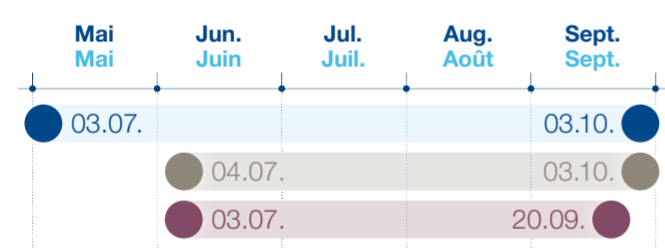

Fahrtzeiten Temps de circulation

Legenden Légendes

- ① 09.07.–03.10. Freitag bis Sonntag, ohne 31.07..
  Du vendredi au dimanche, excepté le 31.07..
- ② 09.07.–02.10. Freitag und Samstag, ohne 31.07..
  Vendredi et samedi, excepté le 31.07..
- ↻ Platzverhältnisse beschränkt. Reservation empfohlen.
  Groupen nicht möglich. | Espace restreint.
  Réservation conseillée. Groupes pas admis.
- ③ 04.07.–03.10. Nur Sonntag, ohne Feiertage.
  Uniquement le dimanche, excepté jours fériés.
- ④ 03.07.–18.09. Nur Samstag | Uniquement le samedi
- ⑤ 03.07.–03.10. Täglich ohne Montag.
  Chaque jour excepté le lundi.
- ⑥ 07.07.–22.09. Nur Mittwoch | Uniquement le mercredi
- ☑ Kurse durch LNM ausgeführt. **Aktuelle Fahrplanzeiten finden Sie unter navig.ch** | Courses exécutées par la LNM. **Les horaires en vigueur sont disponibles sur le site navig.ch**
- ↻ Wendepunkt | Point de retour
- ☞ Bordrestaurant | Restauration à bord
- 🚲 Kein Velotransport | Pas de transport de vélos
- ☕ Frühstücksfahrt | Croisière petit-déjeuner
- 🍷 Mittagsfahrt | Croisière lunch
- 🍷 Abendfahrt | Croisière du soir

Wichtige Gültigkeiten Validités principales

- ✓ SBB Generalabonnement | Abonnement général CFF
- ✓ SBB Halbtax | Abonnement demi-tarif CFF
- ✓ SBB Kinder- und Juniorkarte | Carte enfant et Junior CFF
- ✓ Gemeindetageskarte | Carte journalière communale
- ✗ SBB Velo-Pass | Passeport vélo CFF
- ✗ Libero Billette und Abos | Billets et abonnements Libero

Drei-Seen Trois-Lacs

Biel/Bienne → Murten	301 täglich quotidien	LNM (42)	Murten → Biel/Bienne	LNM (41)	302 täglich quotidien
Biel/Bienne	09:45	14:45	Murten	09:50	14:25
Tüscherz	10:00	↻	Sugiez	10:25	14:40
Engelberg-Wingreis	10:05	↻	Camping 3 Lacs	10:35	14:50
Twann	10:15	15:10	La Saugie	10:50	15:10
Ligerz	10:25	15:20	Neuchâtel an	11:25	15:45
St. Petersinsel Nord	10:35	15:30	Neuchâtel ab	11:35	15:55
La Neuveville	10:50	15:45	La Tène	12:15	16:20
Erlach	11:00	15:55	Le Landeron	12:45	16:55
Le Landeron	11:10	16:02	Erlach	12:55	17:05
La Tène	11:40	16:33	La Neuveville	13:06	17:15
Neuchâtel an	↻	17:15	St. Petersinsel Nord	13:20	17:30
Neuchâtel ab	↻	17:20	Ligerz	13:30	17:40
La Saugie	12:10	17:55	Twann	13:40	17:50
Camping 3 Lacs	12:30	18:10	Engelberg-Wingreis	↻	17:58
Sugiez	12:40	18:20	Tüscherz	↻	18:05
Murten	13:00	18:55	Biel/Bienne	14:05	18:20

Events Événements

Unsere vielen verschiedenen Themen-Events machen die Schifffahrt noch abwechslungsreicher!

Nos nombreuses et différentes croisières à thème rendent la navigation encore plus attrayante.

Alle Events:
Tous les événements:
bielersee.ch | lacdebienne.ch