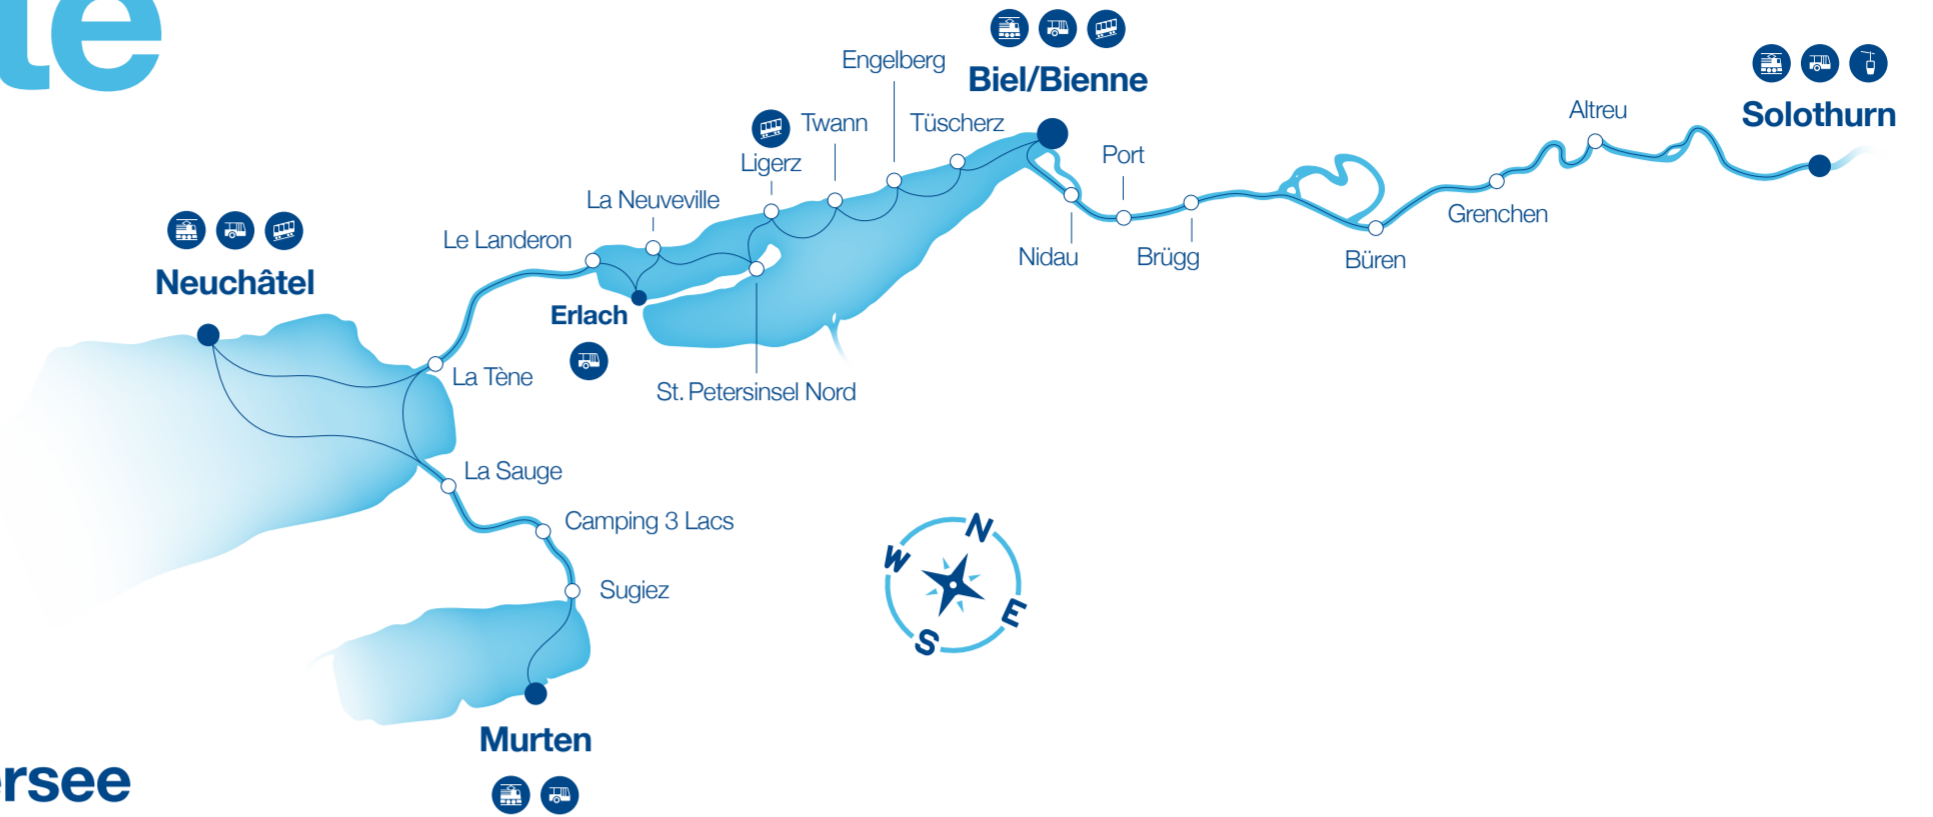

Fahrplan Sommer Horaire Été

03.07.2021 – 03.10.2021

Neu / Nouveau

**Online Fahrplan
Horaire en ligne**

bielersee.ch lacdebienne.ch

Aare L'Aar

Solothurn → Biel/Bienne	31 täglich quotidien	33 Di.–So. Ma.–Di.	35 Di.–So. Ma.–Di.	37 Mittwoch Mercredi
Solothurn	09:10	12:10	15:10	19:00
Altreu	09:50	12:50	15:50	19:45
Grenchen	10:10	13:10	16:10	20:10
Büren	10:40	13:40	16:40	↻
Brugg	11:12	14:12	17:12	
Port	11:20	14:20	17:20	
Nidau	11:40	14:40	17:40	
Biel/Bienne	11:55	14:55	17:55	

Drei-Seen Trois-Lacs

Biel/Bienne → Murten	301 täglich quotidien	LNM (42)	Murten → Biel/Bienne	LNM (41)	302 täglich quotidien
Biel/Bienne	09:45	14:45	Murten	09:50	14:25
Tüscherz	10:00	↻	Sugiez	10:25	14:40
Engelberg-Wingreis	10:05	↻	Camping 3 Lacs	10:35	14:50
Twann	10:15	15:10	La Saugie	10:50	15:10
Ligerz	10:25	15:20	Neuchâtel an	11:25	15:45
St. Petersinsel Nord	10:35	15:30	Neuchâtel ab	11:35	15:55
La Neuveville	10:50	15:45	La Tène	12:15	16:20
Erlach	11:00	15:55	Le Landeron	12:45	16:55
Le Landeron	11:10	16:02	Erlach	12:55	17:05
La Tène	11:40	16:33	La Neuveville	13:06	17:15
Neuchâtel an	↻	17:15	St. Petersinsel Nord	13:20	17:30
Neuchâtel ab	↻	17:20	Ligerz	13:30	17:40
La Saugie	12:10	17:55	Twann	13:40	17:50
Camping 3 Lacs	12:30	18:10	Engelberg-Wingreis	↻	17:58
Sugiez	12:40	18:20	Tüscherz	↻	18:05
Murten	13:00	18:55	Biel/Bienne	14:05	18:20