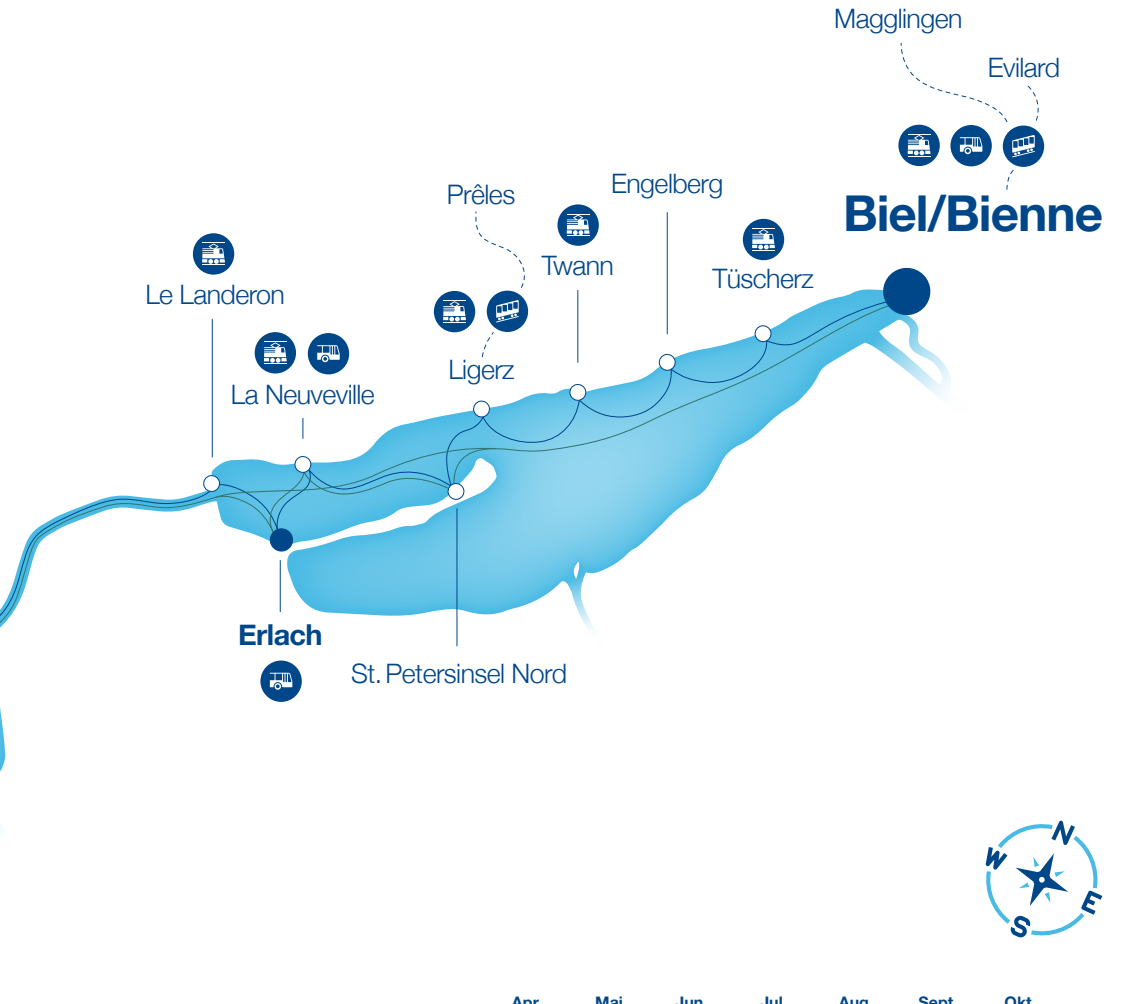

Zwei-Seen-Fahrt Croisière des Deux-Lacs

10.04.2020 – 25.10.2020

bielersee.ch

lacdebienne.ch

+41 (0)32 329 88 11

Kurse | Courses

○ 302
○ 305/306