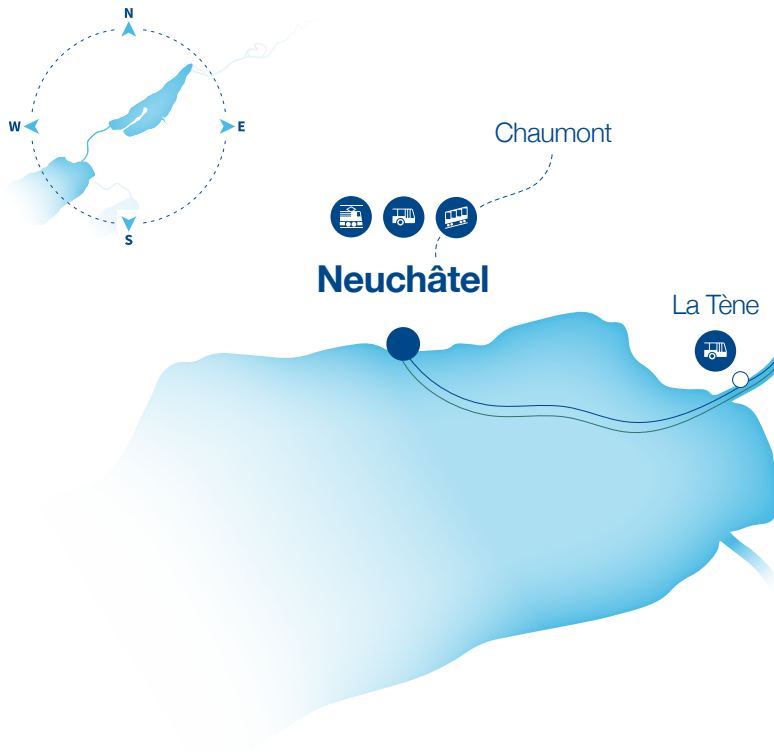

Zwei-Seen-Fahrt Croisière des Deux-Lacs

10.04.2020 – 25.10.2020

bielersee.ch

lacdebienne.ch

+41 (0)32 329 88 11

Kurse | Courses

○ 302
○ 305/306