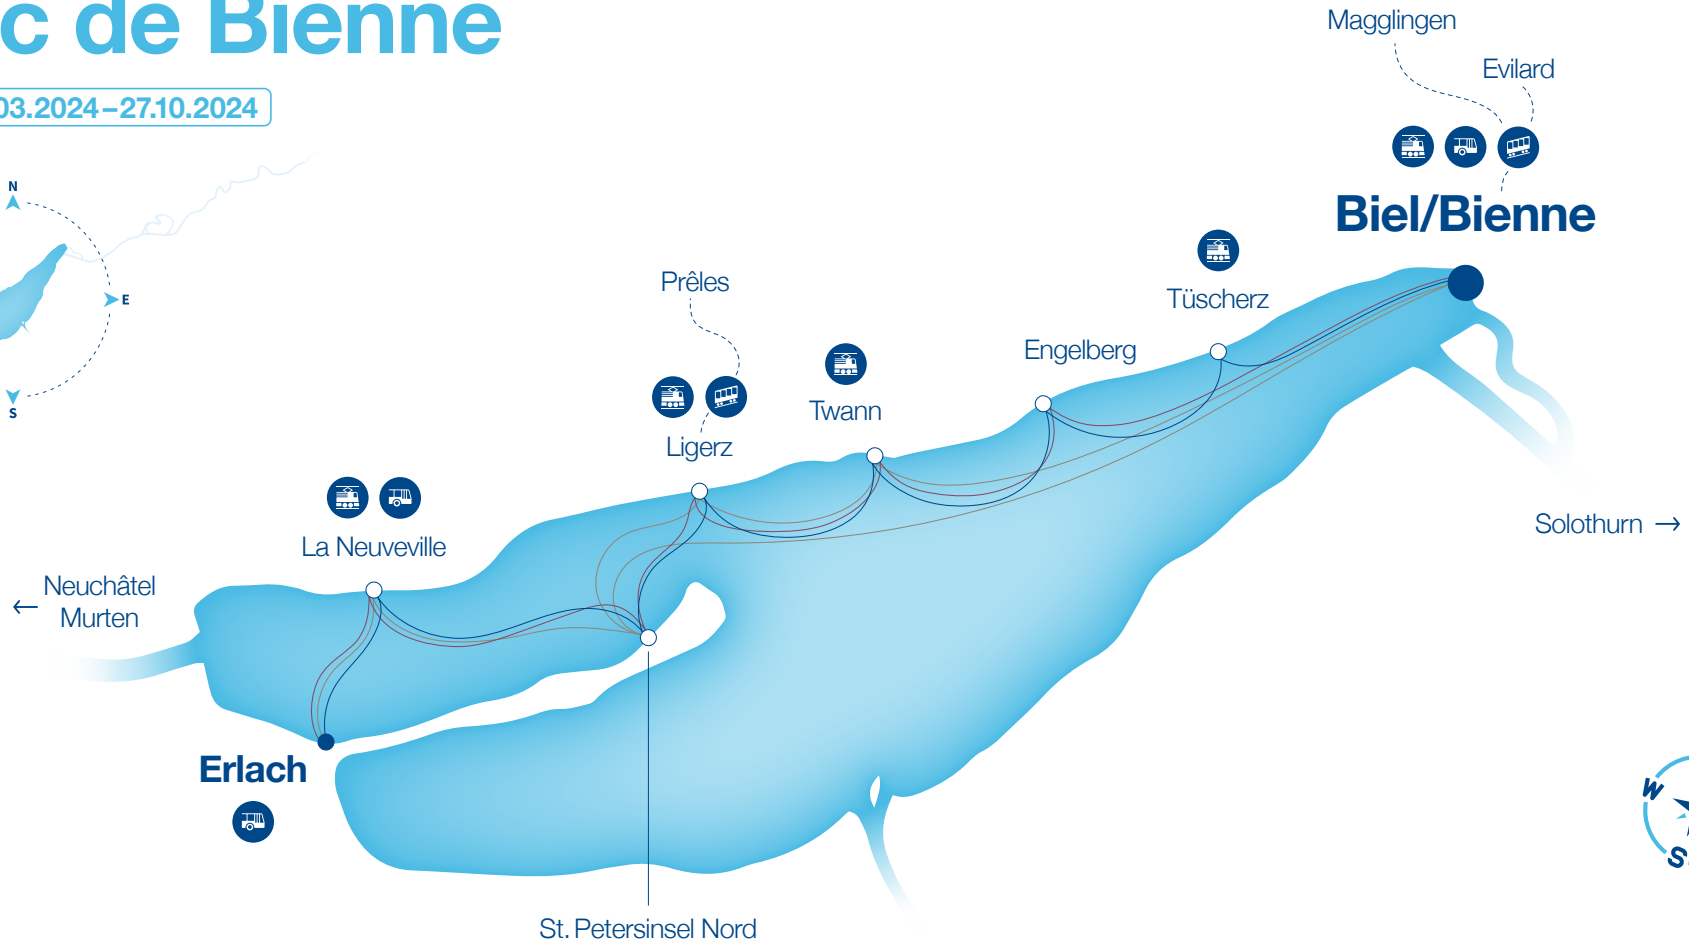

# Bielersee Lac de Bienne

29.03.2024 – 27.10.2024

**Kurse | Courses**

- 65/66, 69/70, 71/72, 73/74, 301/302
- 75/76
- 81/82