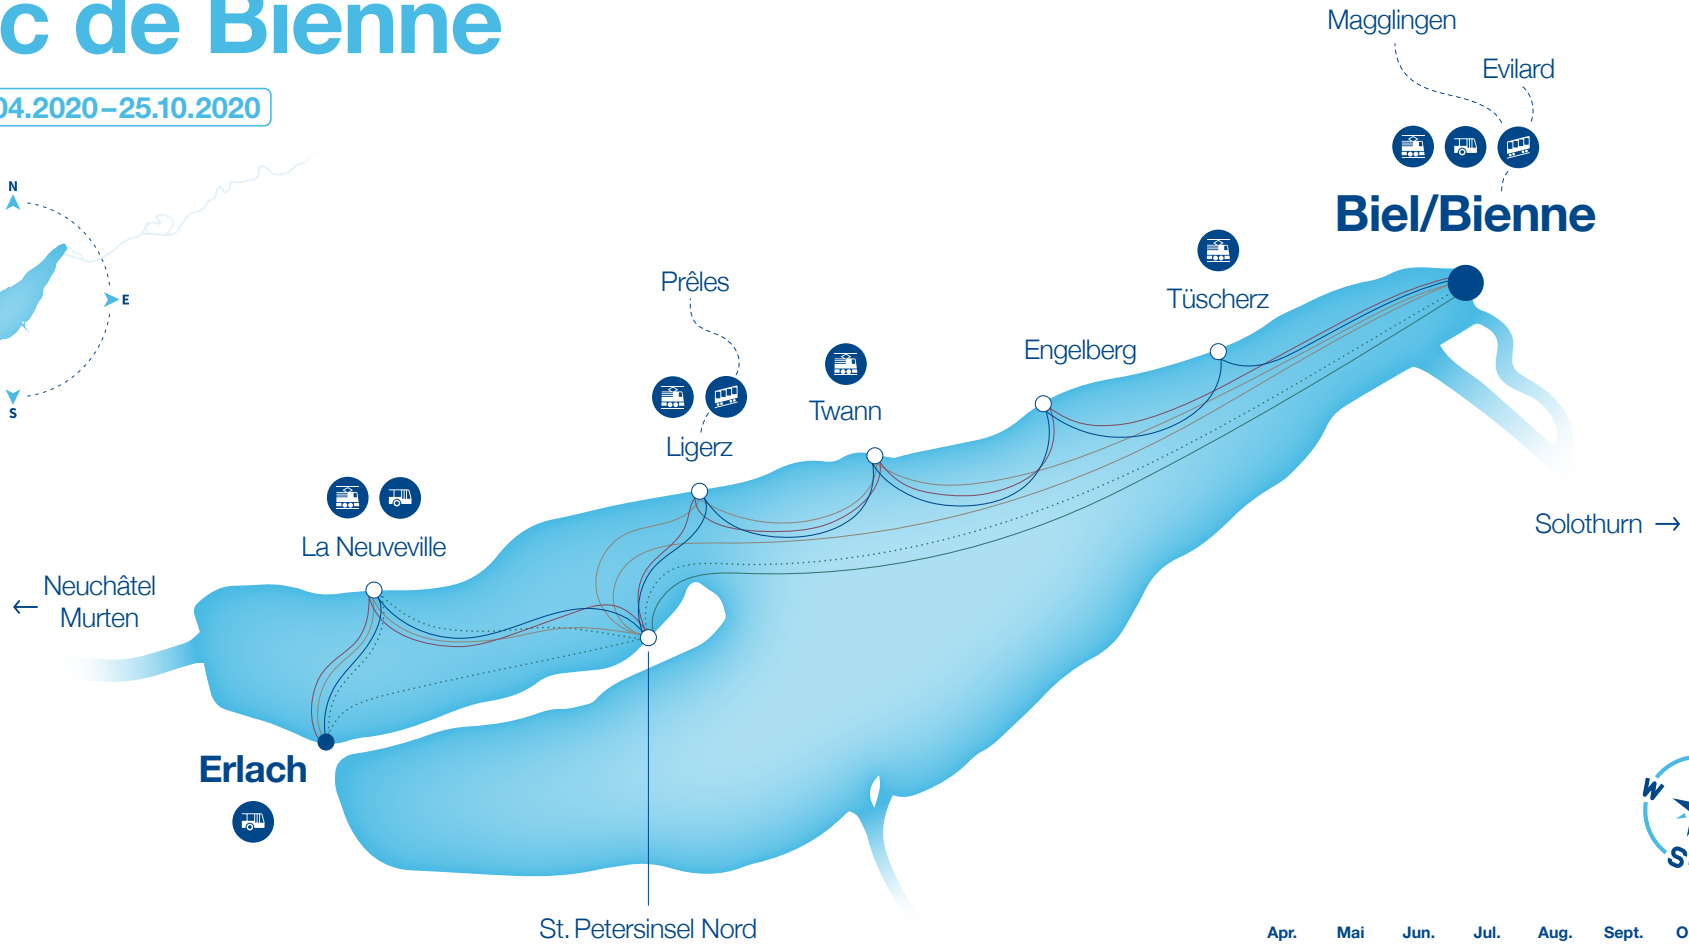

Bielersee Lac de Bienne

10.04.2020 – 25.10.2020

Kurse | Courses

- 65/66, 69/70, 71/72, 73/74, 301/302
- 169/170, 171/172
- 173/174, 305
- 75/76
- 81/82