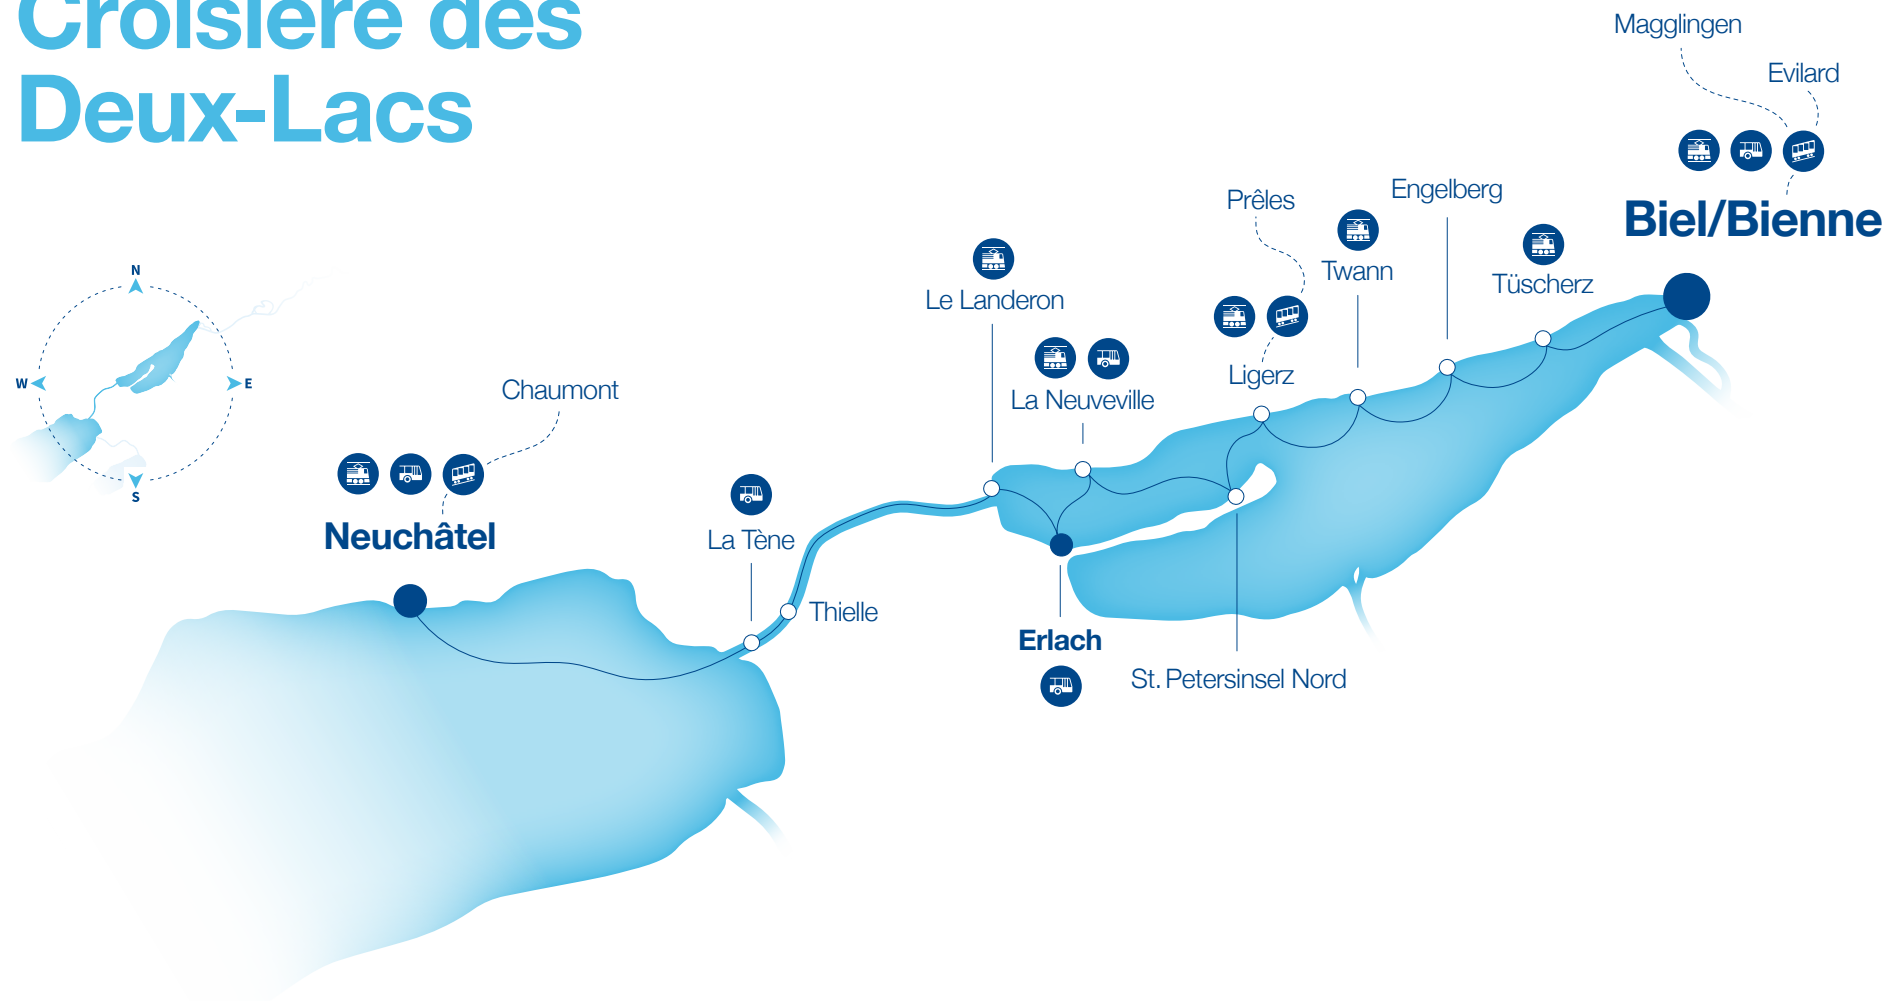

Das Streckennetz

Le réseau de navigation

Bielersee Lac de Bienne

- Kurse | Courses**
- 65/66, 69/70, 71/72, 73/74, 301/302
 - 75/76
 - 81/82

Aare L'Aar

Zwei-Seen-Fahrt Croisière des Deux-Lacs

Drei-Seen-Fahrt

Croisière des Trois-Lacs