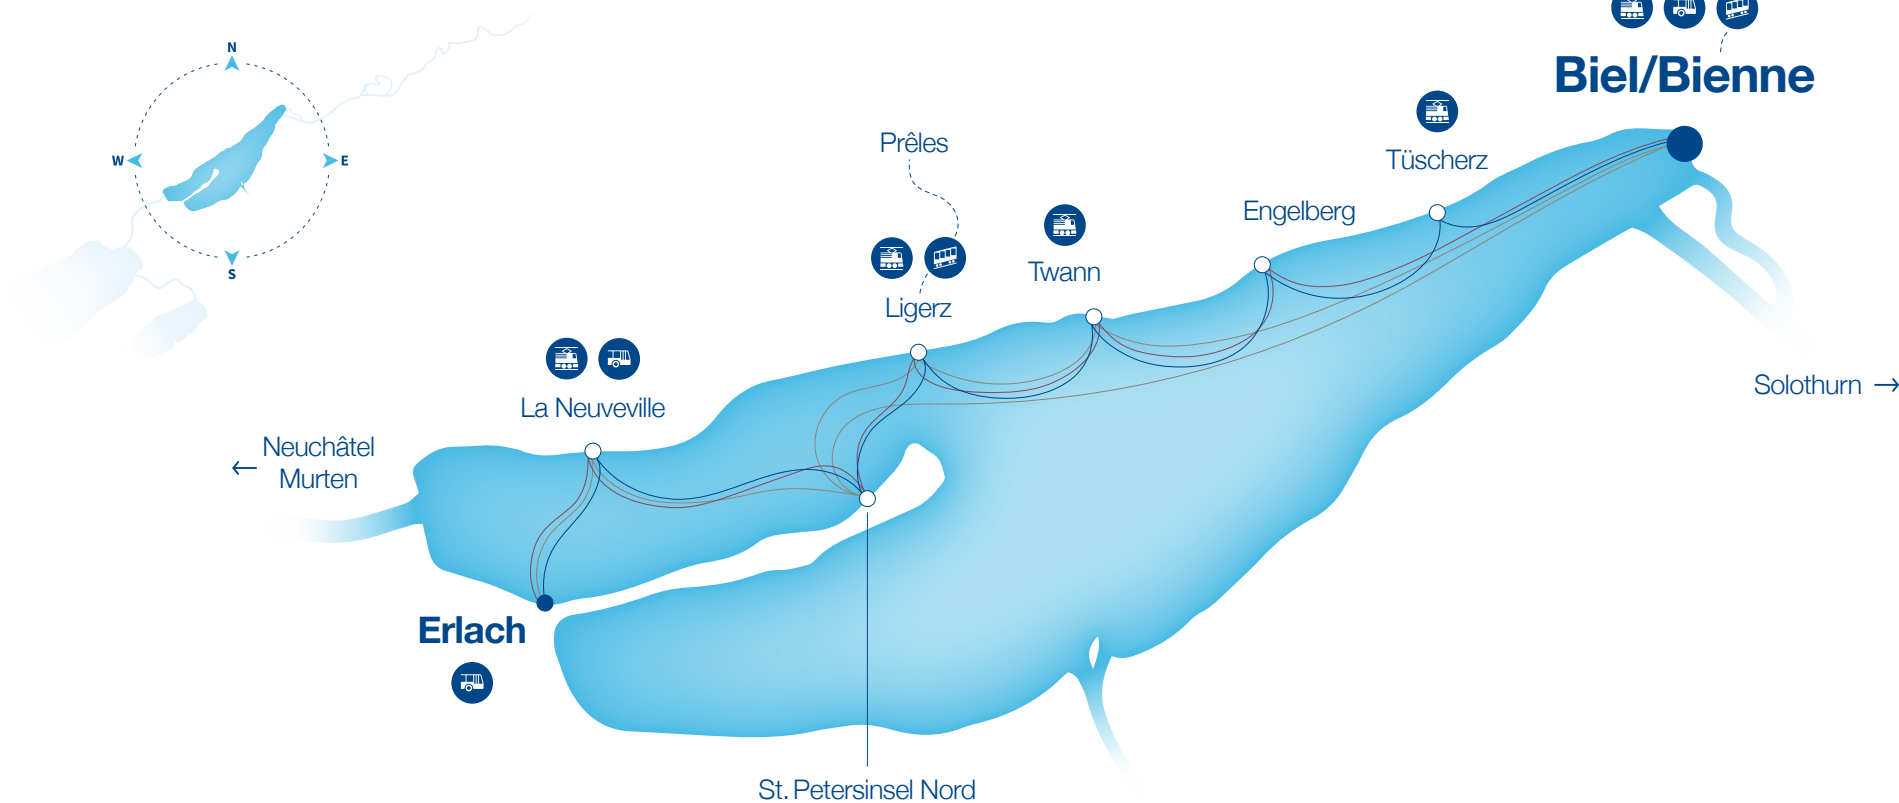

Das Streckennetz

Le réseau de navigation

Bielersee Lac de Bienne

- Kurse | Courses**
- 65/66, 69/70, 71/72, 73/74, 301/302
 - 75/76
 - 81/82

Aare L'Aar

Zwei-Seen-Fahrt Croisière des Deux-Lacs

Drei-Seen-Fahrt

Croisière des Trois-Lacs