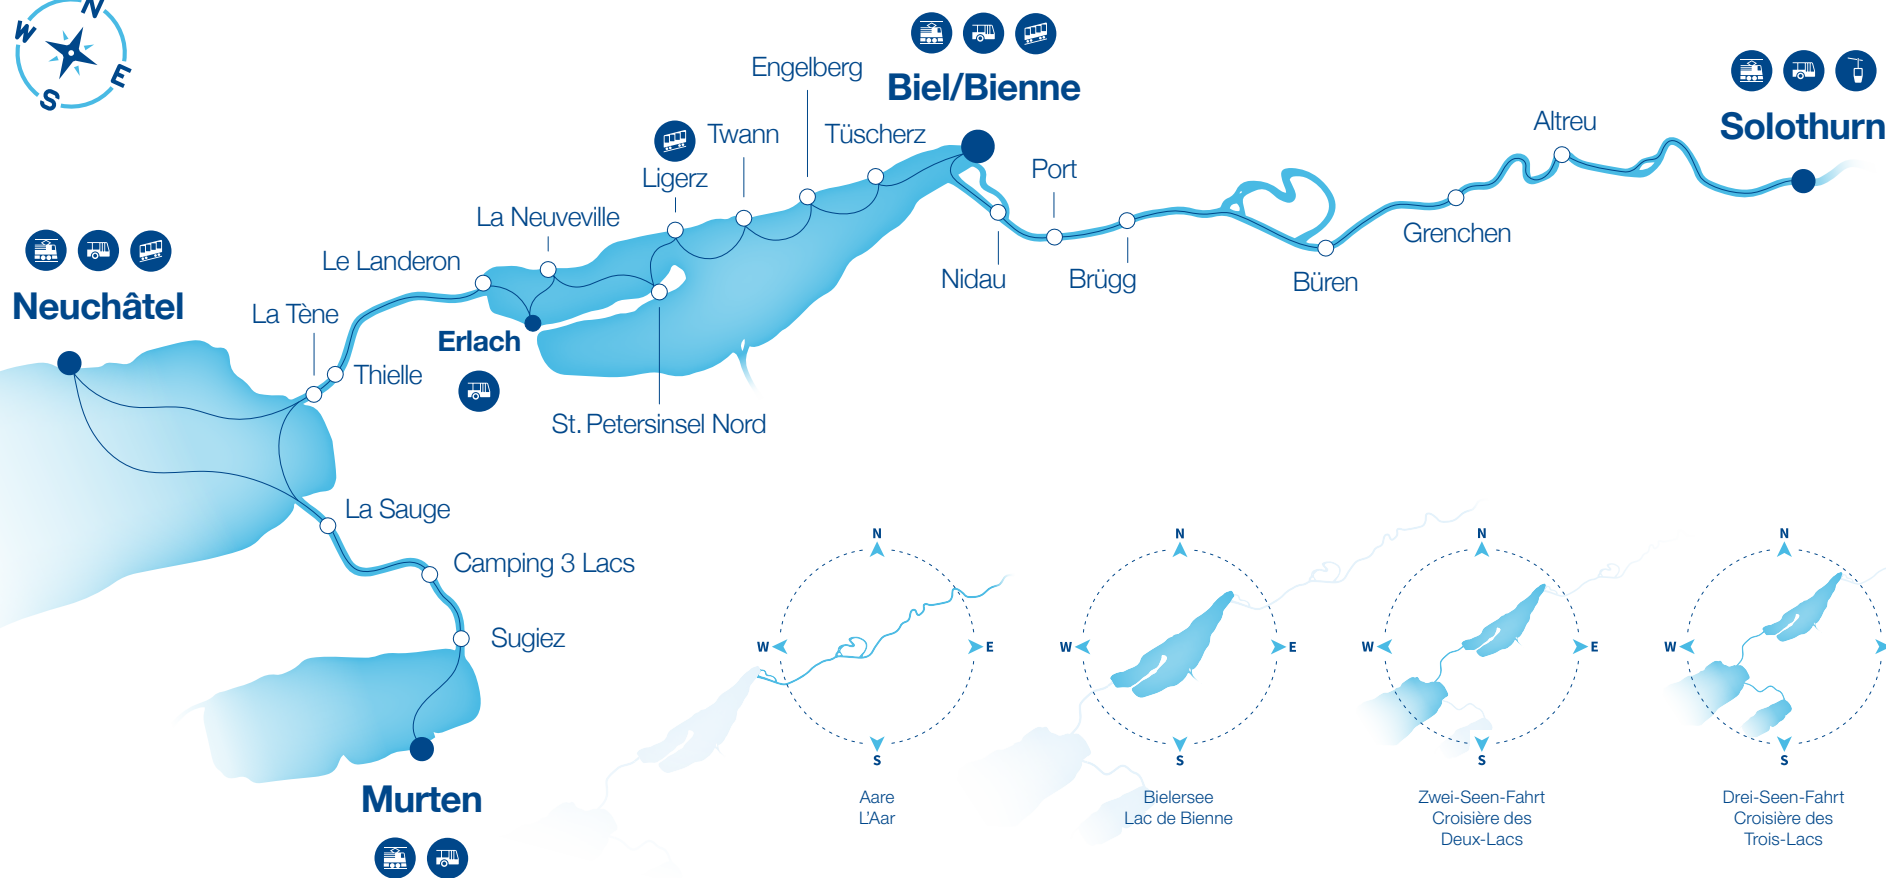

Das Streckennetz

Le réseau de navigation

Bielersee Lac de Bienne

- Kurse | Courses**
- 65/66, 69/70, 71/72, 73/74, 301/302
 - 75/76
 - 81/82

Aare L'Aar

Zwei-Seen-Fahrt Croisière des Deux-Lacs

Drei-Seen-Fahrt

Croisière des Trois-Lacs