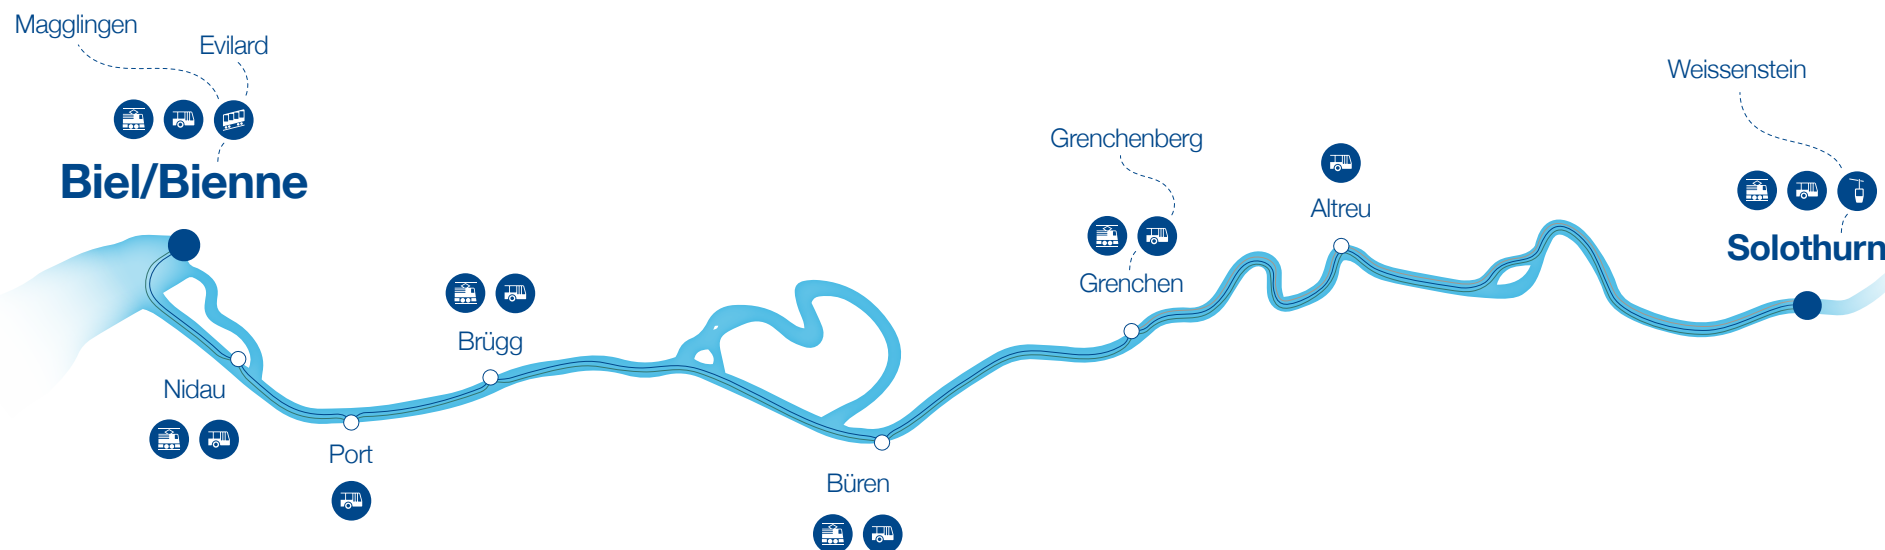

Das Streckennetz

Le réseau de navigation

Bielersee Lac de Bienne

- Kurse | Courses**
- 65/66, 69/70, 71/72, 73/74, 301/302
 - 75/76
 - 81/82

Aare L'Aar

Zwei-Seen-Fahrt Croisière des Deux-Lacs

Drei-Seen-Fahrt

Croisière des Trois-Lacs