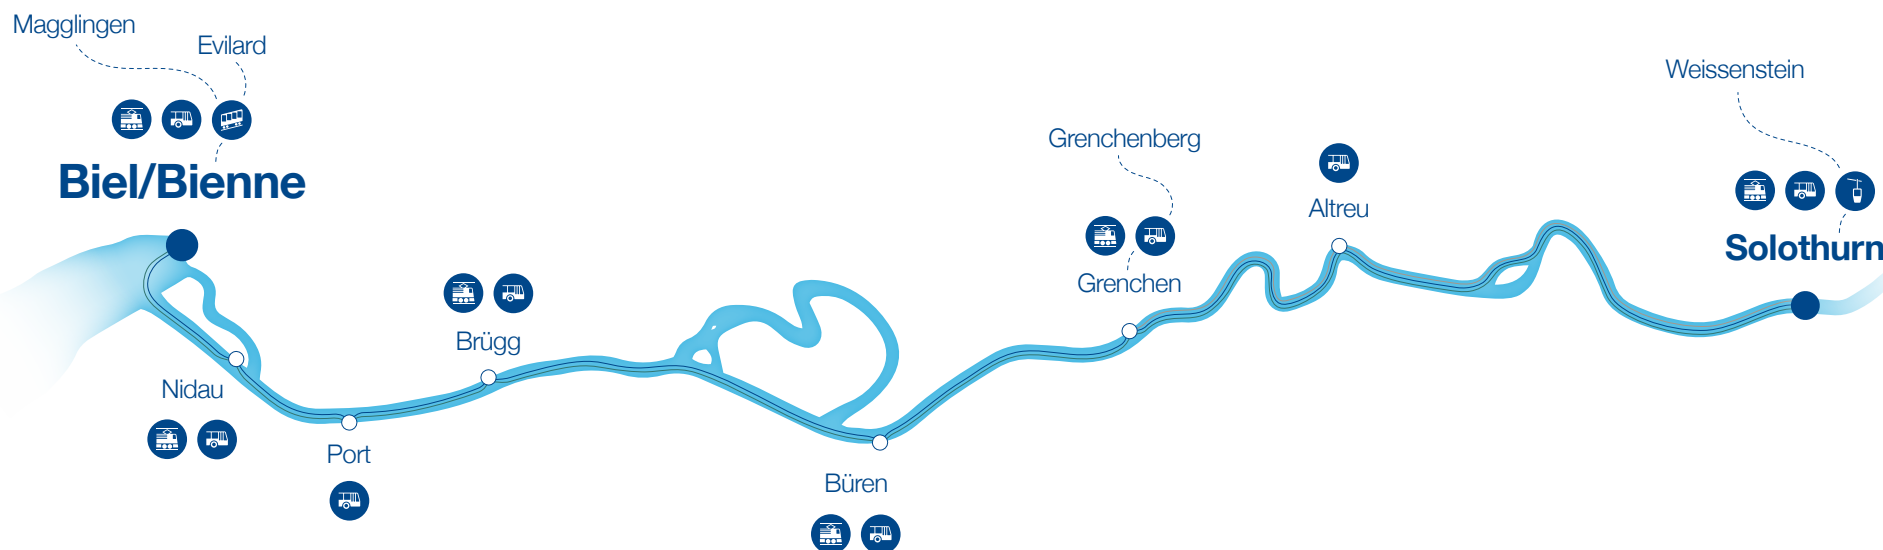

# Aare L'Aar

04.05.2024 – 27.10.2024

**Kurse | Courses**

- 31, 32, 33, 34
- 35, 36
- 37, 38

[bielersee.ch](http://bielersee.ch) [lacdebienne.ch](http://lacdebienne.ch)

+41 (0)32 329 88 11