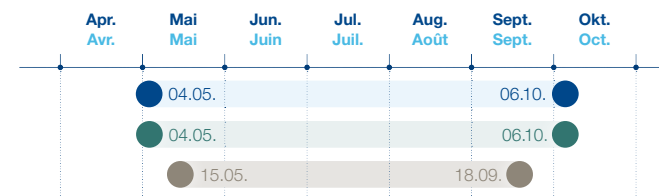

# Aare L'Aar

04.05.2024 – 27.10.2024

**Kurse | Courses**

- 31, 32, 33, 34
- 35, 36
- 37, 38

[bielersee.ch](http://bielersee.ch) [lacdebienne.ch](http://lacdebienne.ch)

+41 (0)32 329 88 11