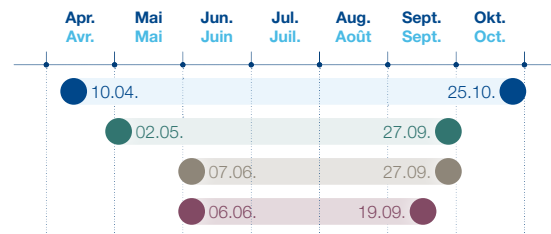

# Bielersee Lac de Bienne

10.04.2020 – 25.10.2020

## Kurse | Courses

- 65/66, 69/70, 71/72, 73/74, 301/302
- 169/170, 171/172
- 173/174, 305
- 75/76
- 81/82

Ausflugsziele  
ab Seite:  
Excursions à  
partir de la page:

25