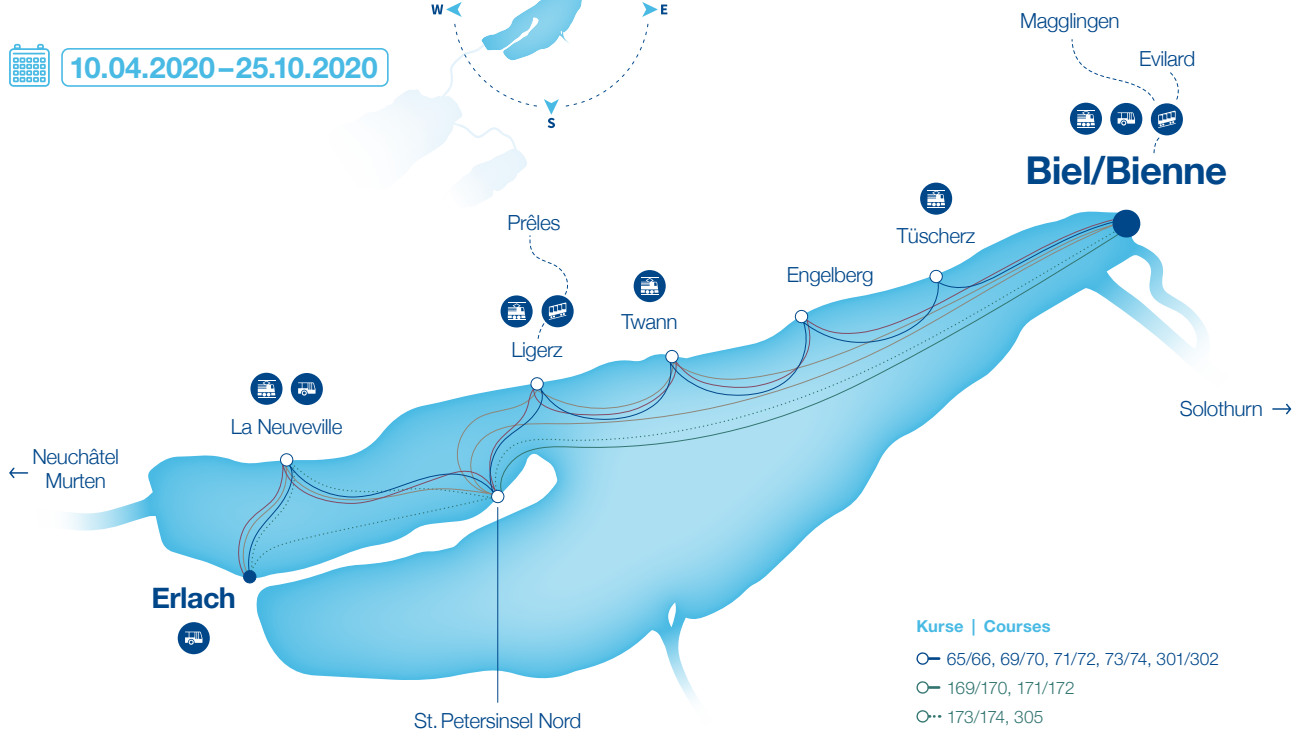

# Bielersee Lac de Bienne

10.04.2020 – 25.10.2020

## Kurse | Courses

- 65/66, 69/70, 71/72, 73/74, 301/302
- 169/170, 171/172
- 173/174, 305
- 75/76
- 81/82

Ausflugsziele  
ab Seite:  
Excursions à  
partir de la page:

25