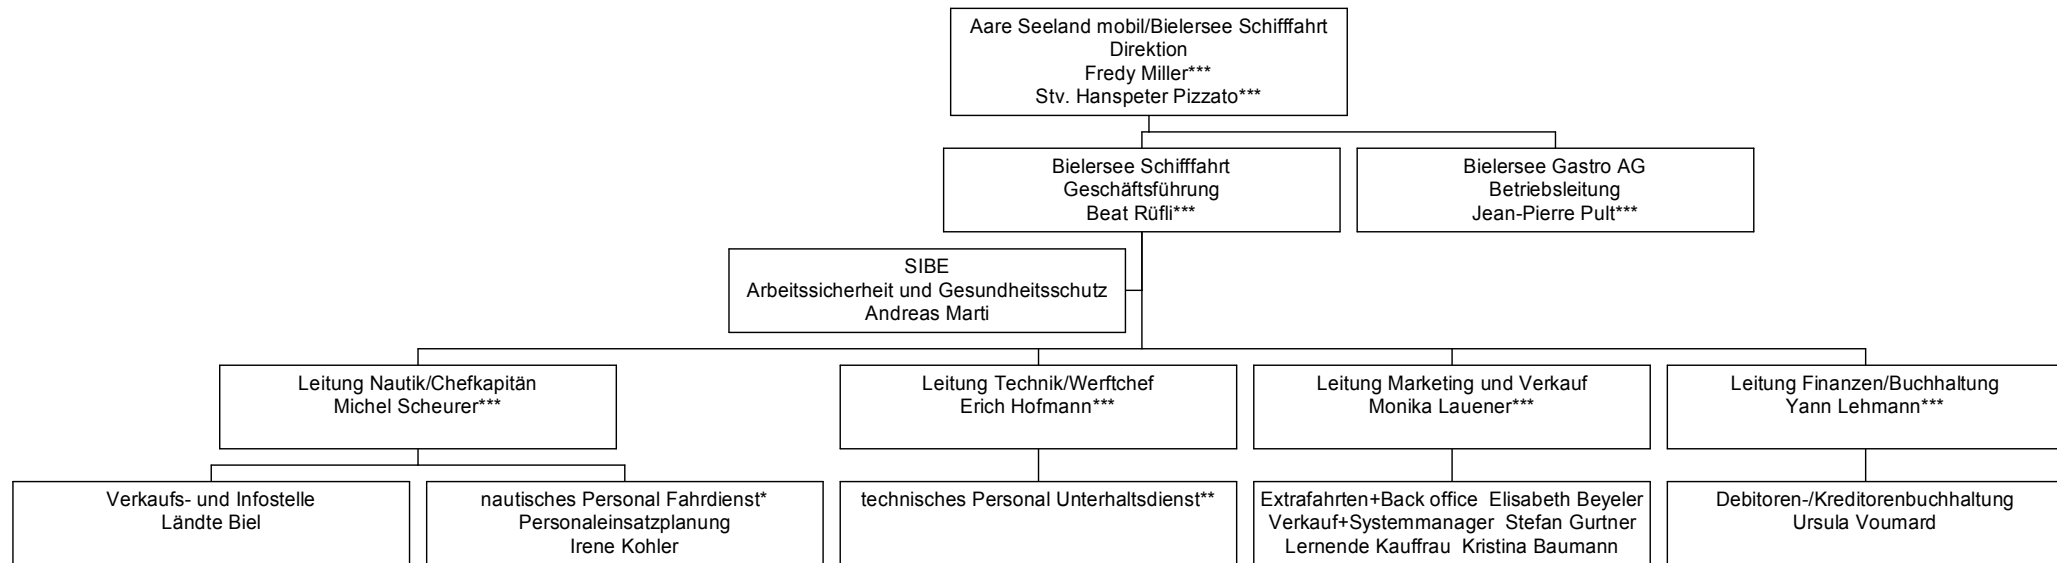

Organigramm Bielersee Schifffahrt

* gleiche Mitarbeitende wie bei Technik,
Einsatz in der Regel April-Oktober

** gleiche Mitarbeitende
Einsatz in der Regel November-März

*** Geschäftsleitungsmitglieder Bielersee Schifffahrt